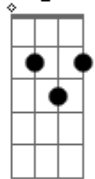

Leonardo Domingues - Música É Mania

tom:

G

A música é mania
 G7M Am7 D7
 A música é mania
 G7M Am7 D7
 Na arte se vê a vontade de existir e ser
 G7M Am7 D7
 Na arte se vê o desejo de eternizar e ver
 G7M Am7 D7
 É leve crer, é leve estar, é leve se entregar
 G7M Am7 D7
 É leve querer e amar, é leve querer e amar

E eu estava lá, crendo na mania de viver
 G7M Am7
 Crendo na mania de aprender
 Bm7
 Crendo na mania de ascender
 Am7 D7
 O que se torna uma poesia
 G7M
 O que se torna uma mania
 Am7
 A música é mania, a música é mania
 Bm7 Am7 D7

A música é mania
 G7M Am7 D7

Acordes

G7M

© ukulele-chords.com

G

© ukulele-chords.com

Am7

© ukulele-chords.com

D7

© ukulele-chords.com

Bm7

© ukulele-chords.com

A música é mania
 G7M Am7 D7
 A música é mania
 G7M Am7 D7
 A música é mania
 G7M Am7 D7
 E eu estava lá, crendo na mania de viver
 G7M Am7
 Crendo na mania de aprender
 Bm7
 Crendo na mania de ascender
 Am7 D7
 O que se torna uma poesia
 G7M
 O que se torna uma mania
 Am7
 A música é mania, a música é mania
 Bm7 Am7 D7