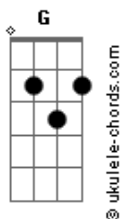

Leonardo Capelin - Girassóis

tom:

Intro: G Cadd9 G

[Primeira Parte]

G Cadd9
 Eu fico perdido, no meio da escuridão
 G Cadd9
 Eu fico sozinho sem ter o teu perdão
 G
 É como a vida diz
 Cadd9
 Que só pode ser feliz, com amor no coração G
 G Cadd9
 Eu sinto falta de você, eu não consigo te esquecer

(G Cadd9)

[Refrão]

Acordes

G Cadd9
 Eu vou te entregar um buquê de girassóis
 G Cadd9
 Para ter dias melhores, para você voltar para mim G
 [Segunda Parte]
 G Cadd9
 Eu te entreguei meu coração, e você me deixou na mão G Cadd9
 G Cadd9
 Cadd9
 A noite inteira sem dormir, triste porque não te esqueci
 [Refrão]
 G Cadd9
 Eu vou te entregar um buquê de girassóis
 G Cadd9
 Para ter dias melhores, para você voltar para mim G