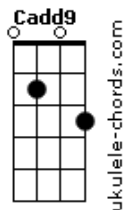

Leonardo Capelin - Girassóis

tom:

Intro: G Cadd9 G

[Primeira Parte]

G Cadd9
 Eu fico perdido, no meio da escuridão
 G Cadd9
 Eu fico sozinho sem ter o teu perdão
 G
 É como a vida diz
 Cadd9
 Que só pode ser feliz, com amor no coração G
 G Cadd9
 Eu sinto falta de você, eu não consigo te esquecer

(G Cadd9)

[Refrão]

Acordes

G Cadd9
 Eu vou te entregar um buquê de girassóis
 G Cadd9
 Para ter dias melhores, para você voltar para mim G
 [Segunda Parte]
 G Cadd9
 Eu te entreguei meu coração, e você me deixou na mão G Cadd9
 G Cadd9
 Cadd9
 A noite inteira sem dormir, triste porque não te esqueci
 [Refrão]
 G Cadd9
 Eu vou te entregar um buquê de girassóis
 G Cadd9
 Para ter dias melhores, para você voltar para mim G