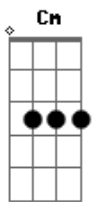

© ukulele-chords.com