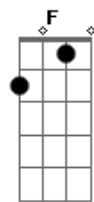

© ukulele-chords.com

Y cuando sientas que te mueres porque no te aman igual a ti (ahh)

(G Bm C Bm D C D)
(G Bm C Bm D)

En el preámbulo de pérdida total
Con facilidad profesional me terminé
Un disparo frio al corazón incontentido y con silenciador (ohh)

Piensa en mí cuando vuelvas amar
Inevitable es el dolor, pero sufrir es opcional
Piensa en mí cuando vuelvas amar

Y cuando sientas que te mueres porque no te aman igual

Me voy, me voy, me voy, me voy, me voy
Me voy, me voy, me voy