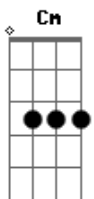

León Larregui - Pérdida Total

tom:
Em

Intro: G Bm

En el preámbulo de pérdida total
 Con facilidad profesional me termino
 Un disparo frio al corazón incontentido y con silenciador (ohh)

Oscilando como el péndulo de algún reloj
 Laborando con el ruido de mi soledad
 Un disparo limpio al corazón fulminante y con silenciador (ohh)

Piensa en mí cuando vuelvas amar
 Inevitable es el dolor, pero sufrir es opcional
 Piensa en mí cuando vuelvas amar

Bm

Acordes

© ukulele-chords.com

© ukulele-chords.com

© ukulele-chords.com

© ukulele-chords.com