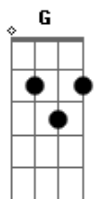

León Larregui - Pérdida Total

tom:
Em

Intro: G Bm

En el preámbulo de pérdida total
 Con facilidad profesional me termino
 Un disparo frio al corazón incontentido y con silenciador (ohh)

Oscilando como el péndulo de algún reloj
 Laborando con el ruido de mi soledad
 Un disparo limpio al corazón fulminante y con silenciador (ohh)

Piensa en mí cuando vuelvas amar
 Inevitable es el dolor, pero sufrir es opcional
 Piensa en mí cuando vuelvas amar

Bm

Acordes

© ukulele-chords.com

© ukulele-chords.com

© ukulele-chords.com

© ukulele-chords.com