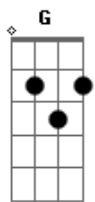

© ukulele-chords.com