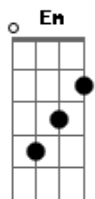

León Larregui - Pérdida Total

tom:
Em

Intro: G Bm

En el preámbulo de pérdida total
 Con facilidad profesional me termino
 Un disparo frio al corazón incontentido y con silenciador (ohh)

Oscilando como el péndulo de algún reloj
 Laborando con el ruido de mi soledad
 Un disparo limpio al corazón fulminante y con silenciador (ohh)

Piensa en mí cuando vuelvas amar
 Inevitable es el dolor, pero sufrir es opcional
 Piensa en mí cuando vuelvas amar

Bm

Acordes

© ukulele-chords.com

© ukulele-chords.com

© ukulele-chords.com

© ukulele-chords.com