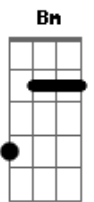

© ukulele-chords.com