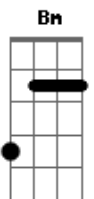

León Larregui - Pérdida Total

tom:
Em

Intro: G Bm

En el preámbulo de pérdida total
 Con facilidad profesional me termino
 Un disparo frio al corazón incontentido y con silenciador (ohh)

Oscilando como el péndulo de algún reloj
 Laborando con el ruido de mi soledad
 Un disparo limpio al corazón fulminante y con silenciador (ohh)

Piensa en mí cuando vuelvas amar
 Inevitable es el dolor, pero sufrir es opcional
 Piensa en mí cuando vuelvas amar

Bm

Acordes

© ukulele-chords.com

© ukulele-chords.com

© ukulele-chords.com

© ukulele-chords.com