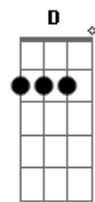

© ukulele-chords.com