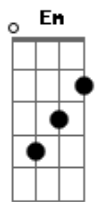

León Larregui - Pérdida Total

tom:
Em

Intro: G Bm

En el preámbulo de pérdida total
Con facilidad profesional me termino
Un disparo frio al corazón incontentido y con silenciador (ohh)

Oscilando como el péndulo de algún reloj
Laborando con el ruido de mi soledad
Un disparo limpio al corazón fulminante y con silenciador (ohh)

Piensa en mí cuando vuelvas amar
Inevitable es el dolor, pero sufrir es opcional
Piensa en mí cuando vuelvas amar

Bm

Acordes

© ukulele-chords.com