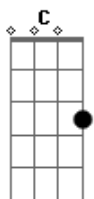

León Larregui - Pérdida Total

tom:
Em

Intro: G Bm

En el preámbulo de pérdida total
 Con facilidad profesional me termino
 Un disparo frio al corazón incontentido y con silenciador (ohh)

Oscilando como el péndulo de algún reloj
 Laborando con el ruido de mi soledad
 Un disparo limpio al corazón fulminante y con silenciador (ohh)

Piensa en mí cuando vuelvas amar
 Inevitable es el dolor, pero sufrir es opcional
 Piensa en mí cuando vuelvas amar

Bm

Acordes

© ukulele-chords.com

© ukulele-chords.com

© ukulele-chords.com

© ukulele-chords.com