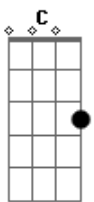

© ukulele-chords.com