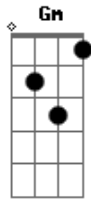

León Larregui - Hielo

Tom: G

No me veras mas ^{Gm Cm}

Tengo mucho por delante ^{Gm}

Déjame respirar ^F

No olvidarás fácil ^{Gm Cm}

Rápido y sin dolor ^{Gm}

Ponle hielo a tu corazón ^{Cm F}

Te tengo lastima ^{F Cm Bb Dm Bb Dm}

Y sé que solo estabas conmigo ^{Bb}

Por puro interés ^{Dm}

Que eres ambiciosa ^{Bb}

Y todo te parece poco ^{Dm}

Mejor déjame ir y vuelvo a comenzar ^{Cm F}

Acordes

© ukulele-chords.com