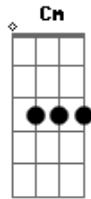

© ukulele-chords.com