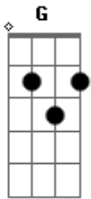

León Larregui - Hielo

Tom: G

No me veras mas ^{Gm Cm}

Tengo mucho por delante ^{Gm}

Déjame respirar ^F

No olvidarás fácil ^{Gm Cm}

Rápido y sin dolor ^{Gm}

Ponle hielo a tu corazón ^{Cm F}

Te tengo lastima ^{F Cm Bb Dm Bb Dm}

Y sé que solo estabas conmigo ^{Bb}

Por puro interés ^{Dm}

Que eres ambiciosa ^{Bb}

Y todo te parece poco ^{Dm}

Mejor déjame ir y vuelvo a comenzar ^{Cm F}

Acordes

© ukulele-chords.com