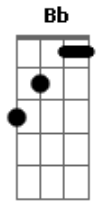

© ukulele-chords.com