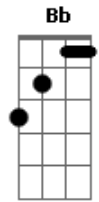

© ukulele-chords.com