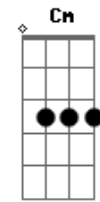

© ukulele-chords.com