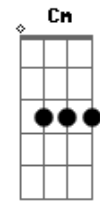

© ukulele-chords.com