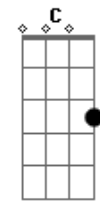

© ukulele-chords.com