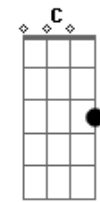

© ukulele-chords.com