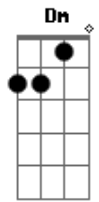

© ukulele-chords.com