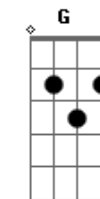

© ukulele-chords.com