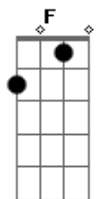

© ukulele-chords.com