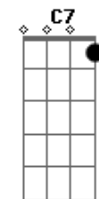

© ukulele-chords.com