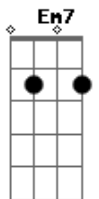

© ukulele-chords.com