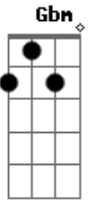

© ukulele-chords.com