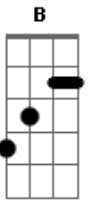

© ukulele-chords.com