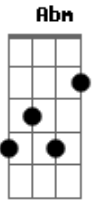

Leon Gieco - Los Accidentes de La Ruta

Tom: E

G E A
 Al costado de tu tiempo quedan los queridos
 Abm Gbm E
 detrás de tu cabeza todo el recorrido
 A Abm B
 adelante están los días si vendrán
 Gbm A
 porque tus ojos nunca podrán ver lo que sigue

B7 E
 Más allá del horizonte está el destino
 B7 E

más allá de ese destino hay un abismo
 B7 E
 en el que caerás si no te cuidas oh mi amigo
 B7 A E
 uuuuhhh, uyuyuyy

En el medio de la ruta flota la pregunta
 rodeando tu sentido están los de otra gente
 en el medio de la suerte si tendrás
 canta la flor reciente sin saber lo que sigue

Más allá del horizonte está el destino
 más allá de ese destino hay un abismo
 en el que caerás si no te cuidas oh mi amigo
 uuuuhhh, uyuyuyy

Acordes

© ukulele-chords.com

© ukulele-chords.com

© ukulele-chords.com