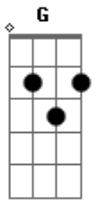

Leon Gieco - Los Accidentes de La Ruta

Tom: E

G E A
 Al costado de tu tiempo quedan los queridos
 Abm Gbm E
 detrás de tu cabeza todo el recorrido
 A Abm B
 adelante están los días si vendrán
 Gbm A
 porque tus ojos nunca podrán ver lo que sigue

B7 E
 Más allá del horizonte está el destino
 B7 E

más allá de ese destino hay un abismo
 B7 E
 en el que caerás si no te cuidas oh mi amigo
 B7 A E
 uuuuhhh, uyuyuyy

En el medio de la ruta flota la pregunta
 rodeando tu sentido están los de otra gente
 en el medio de la suerte si tendrás
 canta la flor reciente sin saber lo que sigue

Más allá del horizonte está el destino
 más allá de ese destino hay un abismo
 en el que caerás si no te cuidas oh mi amigo
 uuuuhhh, uyuyuyy

Acordes

© ukulele-chords.com

© ukulele-chords.com

© ukulele-chords.com