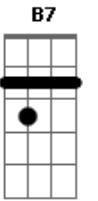

© ukulele-chords.com