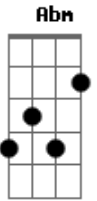

© ukulele-chords.com