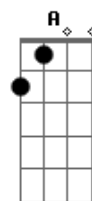

© ukulele-chords.com

© ukulele-chords.com

Bien pudo ser cosa de magia

Ebm

Cuando se transformaron en bestias

Ebm

Él en un lobo feroz y ella en un pájaro con cresta

Ebm