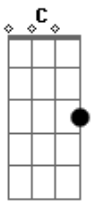

Leo Xavier - Uti

Tom: C

F Am
Ainda tá do lado da cama

O par de havaianas que ela deixou

F
Número 34

Am G
São os dias contados desde que a gente brigou.

F G C
Tô adiantando o relógio só pra ver se o tempo passa e ela volta logo,

F G
Volta logo, volta logo!

C

Alguém diz pra ela.

G
Que o hoje cedo eu quase morri.

Am
Coração foi parar na UTI.

F G
De tanta saudade que eu senti.

C
Alguém diz pra ela.

G
Se quiser perdoar não importo.

Am
Pego alta e hoje mesmo eu volto

F
Pra sair desse coma alcoólico

G C
Nunca mais eu encosto num copo

Acordes

© ukulele-chords.com