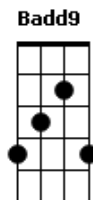

© ukulele-chords.com