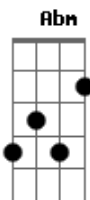

© ukulele-chords.com

© ukulele-chords.com