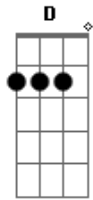

Leo Verão - Diz Pra Mim

tom:

D

Intro: D Bm

D Bm D
Devo estar errado quando penso em nos dois
Bm D
Quando faço planos ou deixo tudo pra depois
Bm D Bm
Devo estar apaixonado por não conseguir fugir
D Bm D
Dizer pra ir com calma não acalma mais o coração
D Bm D
Te ver tão perto e estar tão longe não é mais a solução
Bm D
Devo estar apaixonado por não conseguir fugir
Bm D
Será que alguém pode explicar porque eu não consigo dormir

[Refrão]

Então diz pra mim D
O que tanto te faz pensar G
E o que te impede de se entregar Bm
A G
Diz pra mim
Então diz pra mim D
Que tudo que eu falei não bastou G
Bm
Que antes de começar acabou
A G
Diz pra mim
D
É assim

Acordes