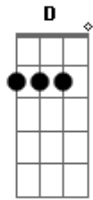

Leo Verão - Diz Pra Mim

tom:

D

Intro: D Bm

D Bm D
Devo estar errado quando penso em nos dois
Bm D
Quando faço planos ou deixo tudo pra depois
Bm D Bm
Devo estar apaixonado por não conseguir fugir
D Bm D
Dizer pra ir com calma não acalma mais o coração
D Bm D
Te ver tão perto e estar tão longe não é mais a solução
Bm D
Devo estar apaixonado por não conseguir fugir
Bm D
Será que alguém pode explicar porque eu não consigo dormir

[Refrão]

Então diz pra mim D
O que tanto te faz pensar G
E o que te impede de se entregar Bm
Diz pra mim A G
Então diz pra mim D
Que tudo que eu falei não bastou G
Que antes de começar acabou Bm
Diz pra mim A G
É assim D

Acordes