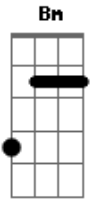

© ukulele-chords.com

© ukulele-chords.com