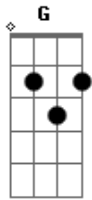

© ukulele-chords.com