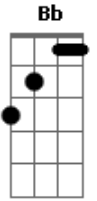

© ukulele-chords.com