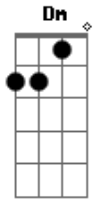

Léo Santana - Só Você (part. Rogerinho & Kevinho)

tom: Dm

Quando você vai embora
Minha vida chora querendo te ver, é
Fica mais um pouco aqui, não precisa dormir
Fica mais um segundo só pra gente amar
Sua melhor posição dá muito tesão
Se envolve, nega, e não para
Hoje eu vou te encontrar
Fazer você ficar daquele jeito que a gente se amava
Vem, rebola, vem, rebola

Gm7 Am7
Vou te machucar daquele jeito que tu gosta
Dm7 Am7
Vem, rebola, vem, rebola
Gm7 Am7
Vou te machucar daquele jeito, então

Dm7 Am7 Gm7
Gatinha, só você sabe rebolar
Fazer qualquer um se apaixonar
Dm7 Am7 Gm7
Gatinha, só você tem meu coração
Vem me dar tesão devagar
Dm7 Am7 Gm7
Gatinha, só você sabe rebolar
Fazer qualquer um se apaixonar
Dm7 Am7 Gm7
Gatinha, só você tem meu coração
Vem me dar tesão devagar

Acordes

© ukulele-chords.com