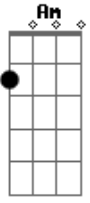

© ukulele-chords.com