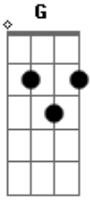

Léo Santana - Sem Love

Tom:

Intro: G Bm Am D

```
E|-3-7--14-10-14--14-8-12--|
B|-----|
G|-----|
D|-----|
A|-----|
E|-----|
```

[Primeira Parte]

G
Hoje o clima tá legal
Bm
O vento tá batendo
Am D
Lua na janela e você toda sensual

G Bm
Netflix tá rolando só o primeiro episódio
Por que não consigo ficar perto de você

[Refrão]

G
Sem love
Bm
Sem love
Am
Sem love
D G
Eu não consigo ficar perto sem amor
Bm
Sem love
Am
Sem love
D G
Eu não consigo ficar perto sem love
Bm
Love
Am
Love
D G
Eu não consigo ficar perto sem amor
Bm
Love
Am
Love
D G
Eu não consigo ficar perto sem love

[Final] Bm Am D
G Bm Am D G

```
E|-3-7--14-10-14--14-8-12--|
B|-----|
G|-----|
D|-----|
A|-----|
E|-----|
```

```
E|-3-7--14-10-14--14-8-12--|
B|-----|
```

G|-----|
D|-----|

A|-----|
E|-----|

Acordes

© ukulele-chords.com