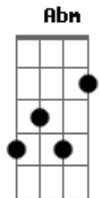

Eb7
Nem deu
Abm Eb7
Tempo de chamar SAMU
Abm
Apaixonei
Eb7
Meu deus
Abm
Acho que eu tomei no

Abm
Apaixonei
Eb7

Faz o V, faz o L
Abm
Faz o V, faz o L
Eb7
Faz o V, faz o L
Abm
Apaixonei
Eb7
Faz o V, faz o L
Abm
Faz o V, faz o L
Eb7
Faz o V, faz o L
Abm
Apaixonei

Acordes

© ukulele-chords.com