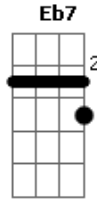

© ukulele-chords.com