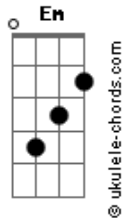

# Léo Santana - Posturado E Calmo

tom: D

D  
 Tô só de cá, só de boa  
 E  
 Posturado e Calmo  
 E  
 Observando tudo  
 Em  
 Com meu copão na mão

D  
 O grave tá batendo  
 E  
 Tem rabeta balançando  
 E  
 Tem maloca de quebrada  
 Em  
 Então pega a visão

## Acordes

É sempre suave  
 E  
 Tem bebida a vontade  
 Em  
 E muita diversão

D  
 Porque o grave tá batendo  
 E  
 A rabeta balançando  
 E  
 O 'coro' tá comendo  
 Em  
 E o pau tá quebrando

D  
 Vai no chão bê  
 E  
 Vai no chão bê  
 E  
 Vai no chão bê  
 Em  
 Vai no chão bebê