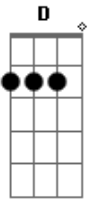

O grave tá batendo

Tem rabeta balançando

Tem maloca de quebrada

Então pega a visão

Por mas que ela dê mole

Mas respeita a mina

Pra refrescar tua mente

Que o não é não

Resenha na favela

Acordes

© ukulele-chords.com

© ukulele-chords.com

© ukulele-chords.com

© ukulele-chords.com

É sempre suave
E
Tem bebida a vontade
Em
E muita diversão

D
Porque o grave tá batendo
E
A rabeta balançando
E
O 'coro' tá comendo
Em
E o pau tá quebrando