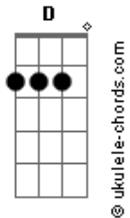

# Léo Santana - Posturado E Calmo

tom: D

D  
Tô só de cá, só de boa  
E  
Posturado e Calmo  
E  
Observando tudo  
Em  
Com meu copão na mão

D  
O grave tá batendo  
E  
Tem rabeta balançando  
E  
Tem maloca de quebrada  
Em  
Então pega a visão

## Acordes

É sempre suave  
E  
Tem bebida a vontade  
Em  
E muita diversão

D  
Porque o grave tá batendo  
E  
A rabeta balançando  
E  
O 'coro' tá comendo  
Em  
E o pau tá quebrando

D  
Vai no chão bê  
E  
Vai no chão bê  
E  
Vai no chão bê  
Em  
Vai no chão bebê