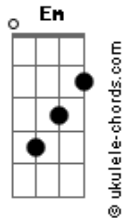

# Léo Santana - Posturado E Calmo

tom: D

D  
Tô só de cá, só de boa  
E  
Posturado e Calmo  
E  
Observando tudo  
Em  
Com meu copão na mão

D  
O grave tá batendo  
E  
Tem rabeta balançando  
E  
Tem maloca de quebrada  
Em  
Então pega a visão

## Acordes

É sempre suave  
E  
Tem bebida a vontade  
Em  
E muita diversão

D  
Porque o grave tá batendo  
E  
A rabeta balançando  
E  
O 'coro' tá comendo  
Em  
E o pau tá quebrando

D  
Vai no chão bê  
E  
Vai no chão bê  
E  
Vai no chão bê  
Em  
Vai no chão bebê