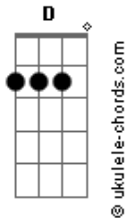

# Léo Santana - Posturado E Calmo

tom: D

D  
 Tô só de cá, só de boa  
 E  
 Posturado e Calmo  
 E  
 Observando tudo  
 Em  
 Com meu copão na mão

D  
 O grave tá batendo  
 E  
 Tem rabeta balançando  
 E  
 Tem maloca de quebrada  
 Em  
 Então pega a visão

## Acordes

É sempre suave  
 E  
 Tem bebida a vontade  
 Em  
 E muita diversão

D  
 Porque o grave tá batendo  
 E  
 A rabeta balançando  
 E  
 O 'coro' tá comendo  
 Em  
 E o pau tá quebrando

D  
 Vai no chão bê  
 E  
 Vai no chão bê  
 E  
 Vai no chão bê  
 Em  
 Vai no chão bebê