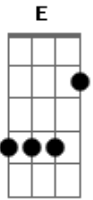

Léo Santana - Posturado E Calmo

tom:

D

D

Tô só de cá, só de boa

Posturado e Calmo

Observando tudo

Com meu copão na mão

O grave tá batendo

Tem rabeta balançando

Tem maloca de quebrada

Então pega a visão

Por mas que ela dê mole

Mas respeita a mina

Pra refrescar tua mente

Que o não é não

Resenha na favela

Acordes

© ukulele-chords.com

© ukulele-chords.com

© ukulele-chords.com

© ukulele-chords.com

É sempre suave
E
Tem bebida a vontade
Em
E muita diversão

D
Porque o grave tá batendo
E
A rabeta balançando
E
O 'coro' tá comendo
Em
E o pau tá quebrando