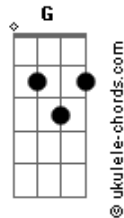

# Léo Santana - Posturado E Calmo

tom: D

D  
 Tô só de cá, só de boa  
 E  
 Posturado e Calmo  
 E  
 Observando tudo  
 Em  
 Com meu copão na mão

D  
 O grave tá batendo  
 E  
 Tem rabeta balançando  
 E  
 Tem maloca de quebrada  
 Em  
 Então pega a visão

## Acordes

É sempre suave  
 E  
 Tem bebida a vontade  
 Em  
 E muita diversão

D  
 Porque o grave tá batendo  
 E  
 A rabeta balançando  
 E  
 O 'coro' tá comendo  
 Em  
 E o pau tá quebrando

D  
 Vai no chão bê  
 E  
 Vai no chão bê  
 E  
 Vai no chão bê  
 Em  
 Vai no chão bebê