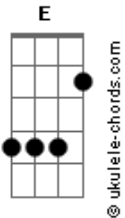

# Léo Santana - Posturado E Calmo

tom: D

D  
Tô só de cá, só de boa  
E  
Posturado e Calmo  
E  
Observando tudo  
Em  
Com meu copão na mão

D  
O grave tá batendo  
E  
Tem rabeta balançando  
E  
Tem maloca de quebrada  
Em  
Então pega a visão

## Acordes

É sempre suave  
E  
Tem bebida a vontade  
Em  
E muita diversão

D  
Porque o grave tá batendo  
E  
A rabeta balançando  
E  
O 'coro' tá comendo  
Em  
E o pau tá quebrando

D  
Vai no chão bê  
E  
Vai no chão bê  
E  
Vai no chão bê  
Em  
Vai no chão bebê