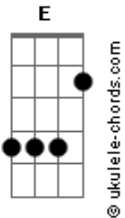

# Léo Santana - Posturado E Calmo

tom: D

D  
 Tô só de cá, só de boa  
 E  
 Posturado e Calmo  
 E  
 Observando tudo  
 Em  
 Com meu copão na mão

D  
 O grave tá batendo  
 E  
 Tem rabeta balançando  
 E  
 Tem maloca de quebrada  
 Em  
 Então pega a visão

## Acordes

É sempre suave  
 E  
 Tem bebida a vontade  
 Em  
 E muita diversão

D  
 Porque o grave tá batendo  
 E  
 A rabeta balançando  
 E  
 O 'coro' tá comendo  
 Em  
 E o pau tá quebrando

D  
 Vai no chão bê  
 E  
 Vai no chão bê  
 E  
 Vai no chão bê  
 Em  
 Vai no chão bebê