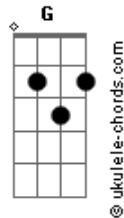

# Léo Santana - Posturado E Calmo

tom: D

D  
Tô só de cá, só de boa  
E  
Posturado e Calmo  
E  
Observando tudo  
Em  
Com meu copão na mão

D  
O grave tá batendo  
E  
Tem rabeta balançando  
E  
Tem maloca de quebrada  
Em  
Então pega a visão

## Acordes

É sempre suave  
E  
Tem bebida a vontade  
Em  
E muita diversão

D  
Porque o grave tá batendo  
E  
A rabeta balançando  
E  
O 'coro' tá comendo  
Em  
E o pau tá quebrando

D  
Vai no chão bê  
E  
Vai no chão bê  
E  
Vai no chão bê  
Em  
Vai no chão bebê