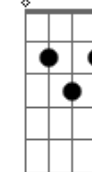

© ukulele-chords.com

G