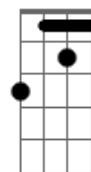

© ukulele-chords.com

Gb