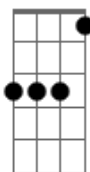

# Léo Santana - Invocada (part. Ludmilla)

Tom: Db

(forma dos acordes no tom de D)

Afinação: Eb Ab Db Gb Bb Eb

Intro: D A  
D A

[Primeira Parte]

D A  
Eu te amava, não posso negar, também sofria, não posso mentir  
G D  
Agora sou eu que não te quero mais aqui  
A  
Aprendi a viver sem você, superei a emoção que eu tinha  
G D  
Agora tô livre e solteira na pista  
Se conforma, eu não vou voltar  
A  
Agora tu vai ver o que é sofrer  
G D  
Vou te ensinar como se bota pra fuder  
( D )

## Acordes

Db

© ukulele-chords.com

D

© ukulele-chords.com

Eb

© ukulele-chords.com

Ab