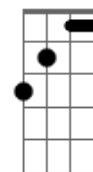

© ukulele-chords.com

Bb