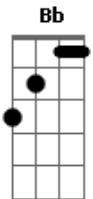

Bb
 Cê era tudo o que faltava

[Pré Refrão]

F **C**
 Virei o bobo que um dia eu critiquei

Dm
 Cachaça, farra e os esqueminhas virou ex

Bb
 Vida de solteiro fica pra outra vida

Bbm
 Quero que você seja pra sempre

Db
 Mas dormir só um poquim

Ab C Fm Db
 Nega

Ab
 Nego

Acordes

© ukulele-chords.com

© ukulele-chords.com

© ukulele-chords.com

© ukulele-chords.com