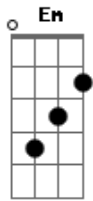

Léo Santana - Dia De Maldade

tom:

Intro: Em G Em D

Em
De baile em baile
G
De quebrada em quebrada
Em
Por onde a gente passa
D
Deixa uma apaixonada

Em
De baile em baile
G
De quebrada em quebrada
Em
Por onde a gente passa
D
Deixa uma apaixonada

Em
Avisa as mina de Floripa
G

Acordes

© ukulele-chords.com

© ukulele-chords.com

© ukulele-chords.com

Que eu tô na cidade
Em
Avisa as mina de Brasília
D
Que eu tô na cidade

Em
Avisa as mina de Salvador
G
Que eu tô na cidade
Em
Se elas vierem com gracinha
D
Hoje é dia de maldade