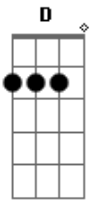

Léo Santana - Dia De Maldade

tom:

Intro: Em G Em D

Em
De baile em baile
G
De quebrada em quebrada
Em
Por onde a gente passa
D
Deixa uma apaixonada

Em
De baile em baile
G
De quebrada em quebrada
Em
Por onde a gente passa
D
Deixa uma apaixonada

Em
Avisa as mina de Floripa
G

Acordes

© ukulele-chords.com

© ukulele-chords.com

© ukulele-chords.com

Que eu tô na cidade
Em
Avisa as mina de Brasília
D
Que eu tô na cidade

Em
Avisa as mina de Salvador
G
Que eu tô na cidade
Em
Se elas vierem com gracinha
D
Hoje é dia de maldade