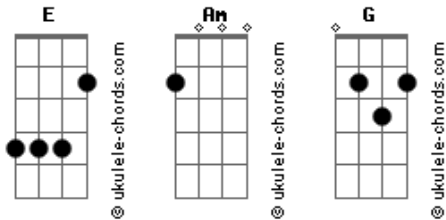

# Léo Santana - Destampe

tom:  
E

Destampe só paro na segunda  
Am E  
Veja no modo replay  
Am  
E  
O paredão chamando abri, virei  
Am E  
Começa no gut, gut e acaba no toma toma

Am E  
E acaba no toma, toma (toma, toma)  
Am E  
E acaba no toma, toma (toma, toma)

Am  
Pode chamar a galera  
E  
Hoje vai ter gela  
Am E  
Ô, desce dose (calibra ela)

## Acordes

Am  
Pode avisar pro povo  
E  
Que é o GG de novo)

Am E  
Eu atualizei

Am E  
Destampe só paro na segunda  
Am  
Veja no modo replay  
E  
O paredão chamando abri, virei  
Am E  
Começa no gut, gut e acaba no toma toma