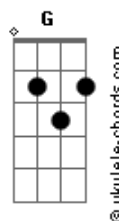

Léo Richar - Se a Gente Não Dale

tom:

Gm (forma dos acordes no tom de Em)

Capostrate na 3ª casa

Intro: Em C G D

[Primeira Parte]

Em C G
A minha vida todo dia é um dilema
D Em
Acordar, trabalhar e os boletos pagar
C G D
Fazer aquele milagre pro salário render o mês inteiro

[Pré-Refrão]

Am
Mas sabe como é
C
Sempre surge aquele imprevisto
G
É o gás que acaba, o carro que quebra
D
Ou se não aquele amigo que aparece pra pedir uma grana

Am

Acordes

Só pra te lembrar
C D G
De grão em grão a vida vai te explorar