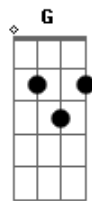

# Léo Richar - Se a Gente Não Dale

tom:

Gm (forma dos acordes no tom de Em)

Capostrate na 3ª casa

Intro: Em C G D

[Primeira Parte]

Em C G  
A minha vida todo dia é um dilema  
D Em  
Acordar, trabalhar e os boletos pagar  
C G D  
Fazer aquele milagre pro salário render o mês inteiro

## Acordes

© ukulele-chords.com

© ukulele-chords.com

© ukulele-chords.com

© ukulele-chords.com

© ukulele-chords.com

© ukulele-chords.com

Só pra te lembrar  
C D G  
De grão em grão a vida vai te explorar