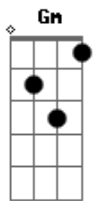

Léo Richar - Se a Gente Não Dale

tom:

Gm (forma dos acordes no tom de Em)

Capostrate na 3ª casa

Intro: Em C G D

[Primeira Parte]

Em C G
A minha vida todo dia é um dilema
D Em
Acordar, trabalhar e os boletos pagar
C G D
Fazer aquele milagre pro salário render o mês inteiro

[Pré-Refrão]

Am
Mas sabe como é
C
Sempre surge aquele imprevisto
G
É o gás que acaba, o carro que quebra
D
Ou se não aquele amigo que aparece pra pedir uma grana

Am

Acordes

© ukulele-chords.com