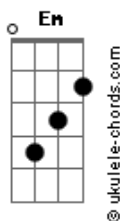

Léo Richar - Se a Gente Não Dale

tom:

Gm (forma dos acordes no tom de Em)

Capostrate na 3ª casa

Intro: Em C G D

[Primeira Parte]

Em C G
A minha vida todo dia é um dilema
D Em
Acordar, trabalhar e os boletos pagar
C G D
Fazer aquele milagre pro salário render o mês inteiro

[Pré-Refrão]

Am
Mas sabe como é
C
Sempre surge aquele imprevisto
G
É o gás que acaba, o carro que quebra
D
Ou se não aquele amigo que aparece pra pedir uma grana

Am

Acordes

Só pra te lembrar
C D G
De grão em grão a vida vai te explorar