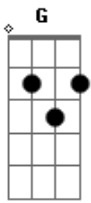

Léo Richar - Amor de Cachaceiro

tom:

Intro: G D Em C

G D
Olha o estado que eu tô
Em C
Olha como você me deixou
G D
Já pedi pro garçom outra cerveja
Em C
Hoje eu não saio mais dessa mesa sem te esquecer

Am C
E o pior é que eu já perdi as contas
G D

Do quanto eu bebi pra tentar te esquecer
Am C
Por isso eu decidi vou dar o troco
G D
Beber é muito pouco pra te impressionar
Am C
Pra te impressionar

G D
Prazer esta daqui é minha nova namorada
Em C
É o amor do cachaceiro a cachaça
G D
Com ela eu vou casar no bar eu vou morar
Em C
Não vai me botar chifre olha só mais que barbada

Acordes

© ukulele-chords.com