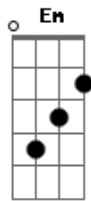

© ukulele-chords.com