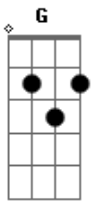

Léo Richar - Amor de Cachaceiro

tom:

Intro: G D Em C

G D
Olha o estado que eu tô
Em C
Olha como você me deixou
G D
Já pedi pro garçom outra cerveja
Em C
Hoje eu não saio mais dessa mesa sem te esquecer

Am C
E o pior é que eu já perdi as contas
G D

Do quanto eu bebi pra tentar te esquecer
Am C
Por isso eu decidi vou dar o troco
G D
Beber é muito pouco pra te impressionar
Am C
Pra te impressionar

G D
Prazer esta daqui é minha nova namorada
Em C
É o amor do cachaceiro a cachaça
G D
Com ela eu vou casar no bar eu vou morar
Em C
Não vai me botar chifre olha só mais que barbada

Acordes

© ukulele-chords.com