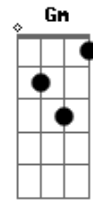

© ukulele-chords.com