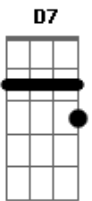

© ukulele-chords.com