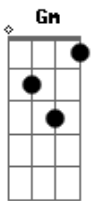

© ukulele-chords.com