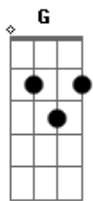

Leo Ribeiro e Pirany - Essa Mulher É Barril

Tom: D
Intro: G D Bm A D A

D
A
Amigo sente aqui em minha mesa pegue um copo de cerveja e vamos conversar

D G A
Amigo essa mulher não lhe ama e leva outro pra cama quando sai pra trabalhar

D D7 G
Amigo ela esta lhe traindo ainda lhe chama de lindo e com

outro vai deitar
Gm D Bm Em A D
Amigo seja jovem ou coroa ela fica numa boa ate você chegar

G D Bm Em A D
A Bm D
Amigo seja jovem ou coroa ela fica numa boa até você voltar

G G G D
Essa mulher não lhe ama essa mulher não lhe quer

A D
Ela só quer seu dinheiro lhe chama de Zé Mane

G D
Eta mulher bandida safada atrevida essa mulher é barril
Bm Em A D
Mete o pé em seu traseiro e mande ela para a ponte que caiu

Acordes

© ukulele-chords.com