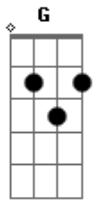

Leo Ribeiro e Pirany - Essa Mulher É Barril

Tom: D
Intro: G D Bm A D A

D
A
Amigo sente aqui em minha mesa pegue um copo de cerveja e vamos conversar

D G A
Amigo essa mulher não lhe ama e leva outro pra cama quando sai pra trabalhar

D D7 G
Amigo ela esta lhe traindo ainda lhe chama de lindo e com

outro vai deitar
Gm D Bm Em A D
Amigo seja jovem ou coroa ela fica numa boa ate você chegar

G D Bm Em A D
Amigo seja jovem ou coroa ela fica numa boa até você voltar

G G G D
Essa mulher não lhe ama essa mulher não lhe quer

A D
Ela só quer seu dinheiro lhe chama de Zé Mane

G D
Eta mulher bandida safada atrevida essa mulher é barril
Bm Em A D
Metete o pé em seu traseiro e mande ela para a ponte que caiu

Acordes

© ukulele-chords.com