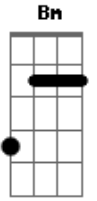

© ukulele-chords.com