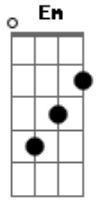

© ukulele-chords.com