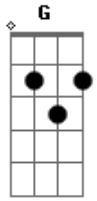

© ukulele-chords.com