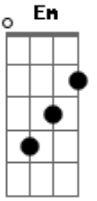

© ukulele-chords.com