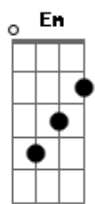

Leo Ramos - Boca No Pó

tom:

Intro: Em Em7 Em7 Em7
Em Am C B7
Em C B7

Em Em7 Em7 Am
Invoca ao Senhor, enquanto perto está
D D G B7
Buscai ao Senhor enquanto se pode achar
Em E7 Am C
Ele, é o único que tem todo poder

D B7 Em C B7
Se não sabes Ele intercede por você
Em Em7
Ele foi, Ele é
Em7 Am D D G B7
E sempre será, não há nunca houve, e nunca haverá
Em E7 Am C
Outro Deus tão sublime e com todo esse amor
D B7 Em E7
Pede o que queres, que Ele te dará

[Refrão]

Am D G Em

Acordes

© ukulele-chords.com