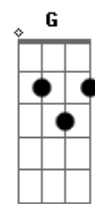

© ukulele-chords.com