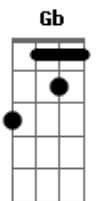

© ukulele-chords.com