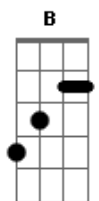

Leo Quintella - Camaleão

tom:

B

B B7

Eu não sei o meu nome
Imagine só, meu telefone pra te passar
Em prédio que não tem parede não tem andar

B B7

Eu não sei o seu nome
Imagine só, seu telefone pra te ligar
Em casa que não tem telhado, voce vai se molhar

B B7 E

Me desculpa se eu mudo de cor
B B7 E Em
Troco meu sentido, troco meu amor

B
É que eu sou tipo um camaleão
C#m. E Gb B
Que corre sem juízo, numa direção

B B7
Eu não sei de onde venho
E Em B
E se tenho, amor, desenvoltura pra te conquistar
Dbm E Gb B

B7
Só que eu me escondi demais na vida, e agora eu vou me achar

B B7 E
Me desculpa se eu mudo de cor
B B7 E Em
Troco meu sentido, troco meu amor

B
É que eu sou tipo um camaleão
C#m. E Gb B
Que corre sem juízo, numa direção

Acordes

© ukulele-chords.com