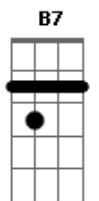

© ukulele-chords.com