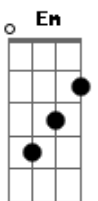

Leo Quintella - Camaleão

tom:

B

B B7

Eu não sei o meu nome
Imagine só, meu telefone pra te passar
Em prédio que não tem parede não tem andar

B B7

Eu não sei o seu nome
Imagine só, seu telefone pra te ligar
Em casa que não tem telhado, voce vai se molhar

B B7 E

Me desculpa se eu mudo de cor
B B7 E Em
Troco meu sentido, troco meu amor

B
É que eu sou tipo um camaleão
C#m. E Gb B
Que corre sem juízo, numa direção

B B7
Eu não sei de onde venho
E Em B
E se tenho, amor, desenvoltura pra te conquistar
Dbm E Gb B

B7
Só que eu me escondi demais na vida, e agora eu vou me achar

B B7 E
Me desculpa se eu mudo de cor
B B7 E Em
Troco meu sentido, troco meu amor

B
É que eu sou tipo um camaleão
C#m. E Gb B
Que corre sem juízo, numa direção

Acordes

© ukulele-chords.com

© ukulele-chords.com

© ukulele-chords.com

© ukulele-chords.com

© ukulele-chords.com

© ukulele-chords.com