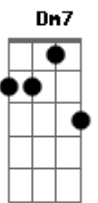

ukulele-chords.com