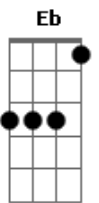

ukulele-chords.com