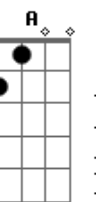

© ukulele-chords.com