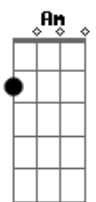

De gente que pulsa, leveza na luta, às vezes rir de mim mesmo (Oh)

Em7 D G7  
G#(Am7 Am7 Am7 Am Eb )

De sentir pé no chão, o destino nas mãos, errar sempre novos erros (Oh)

C7 F7 Em7 Em7  
Gosto do gosto que tem essa mulher

C7 F7  
Gosto do gosto que tem essa mulher