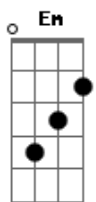

© ukulele-chords.com