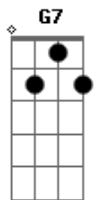

© ukulele-chords.com