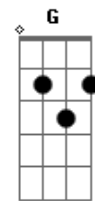

© ukulele-chords.com