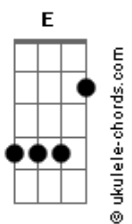

# Léo Monassa - Folhas

tom:

Intro: Am7 Dm7 E7  
Am7 Dm7 E7

Am7 Cheiro de folhas tem Am7  
Dm7  
Gosto de folhas tem teu corpo uh uh  
E7  
Teu corpo uh uh

Na primavera

Am7 Cheiro de folhas tem  
Dm7  
Folhas tem teu corpo uh  
E7  
Teu corpo uh uh  
Am7  
Na primavera

Dm7 E7  
Dá pra olhar  
Am7  
E tocar?

Dm7 E7  
Dá pra sentir  
Am7  
Dá pra viver  
Dm7  
E dá pra dançar

E7 Am7  
Com meu corpo que também quer dançar com o teu

( E G A Am7 )  
( E G A Am7 )

Am7 Cheiro de folhas tem  
Dm7  
Gosto de folhas tem teu corpo uh uh  
E7  
Teu corpo uh uh  
Na primavera

Am7 Cheiro de folhas tem  
Dm7  
Folhas tem teu corpo uh  
E7  
Teu corpo uh uh  
Am7  
Na primavera

Dm7  
Amor tropical  
E7  
É espiritual esse lance que rola  
Am7

## Acordes

Entre eu e você

Dm7  
É pura emoção

Me tira do chão  
E7 Am7  
Me vira a cabeça

( E G A Am7 )  
( E G A Am7 )

Am7  
Cheiro de folhas tem

Dm7  
Gosto de folhas tem teu corpo uh uh  
E7  
Teu corpo uh uh