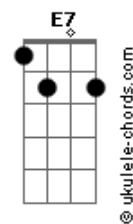

# Léo Monassa - Folhas

tom:

Intro: Am7 Dm7 E7  
Am7 Dm7 E7

Am7 Cheiro de folhas tem Am7  
Dm7  
Gosto de folhas tem teu corpo uh uh  
E7  
Teu corpo uh uh

Na primavera

Am7 Cheiro de folhas tem  
Dm7  
Folhas tem teu corpo uh  
E7  
Teu corpo uh uh  
Am7  
Na primavera

Dm7 E7  
Dá pra olhar  
Am7  
E tocar?

Dm7 E7  
Dá pra sentir  
Am7  
Dá pra viver  
Dm7  
E dá pra dançar

E7 Am7  
Com meu corpo que também quer dançar com o teu

( E G A Am7 )  
( E G A Am7 )

Am7 Cheiro de folhas tem  
Dm7  
Gosto de folhas tem teu corpo uh uh  
E7  
Teu corpo uh uh  
Na primavera

Am7 Cheiro de folhas tem  
Dm7  
Folhas tem teu corpo uh  
E7  
Teu corpo uh uh  
Am7  
Na primavera

Dm7  
Amor tropical  
E7  
É espiritual esse lance que rola  
Am7

## Acordes

Entre eu e você

Dm7  
É pura emoção

Me tira do chão  
E7 Am7  
Me vira a cabeça

( E G A Am7 )  
( E G A Am7 )

Am7  
Cheiro de folhas tem

Dm7  
Gosto de folhas tem teu corpo uh uh  
E7  
Teu corpo uh uh