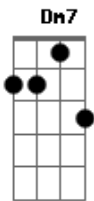

© ukulele-chords.com