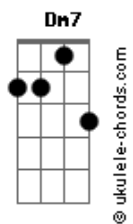

# Léo Monassa - Folhas

tom:

Intro: Am7 Dm7 E7  
Am7 Dm7 E7

Am7 Cheiro de folhas tem Am7  
Dm7  
Gosto de folhas tem teu corpo uh uh  
E7  
Teu corpo uh uh

Na primavera

Am7 Cheiro de folhas tem  
Dm7  
Folhas tem teu corpo uh  
E7  
Teu corpo uh uh  
Am7  
Na primavera

Dm7 E7  
Dá pra olhar  
Am7  
E tocar?

Dm7 E7  
Dá pra sentir  
Am7  
Dá pra viver  
Dm7  
E dá pra dançar

E7 Am7  
Com meu corpo que também quer dançar com o teu

( E G A Am7 )  
( E G A Am7 )

Am7 Cheiro de folhas tem  
Dm7  
Gosto de folhas tem teu corpo uh uh  
E7  
Teu corpo uh uh  
Na primavera

Am7 Cheiro de folhas tem  
Dm7  
Folhas tem teu corpo uh  
E7  
Teu corpo uh uh  
Am7  
Na primavera

Dm7  
Amor tropical  
E7  
É espiritual esse lance que rola  
Am7

## Acordes

Entre eu e você

Dm7  
É pura emoção

Me tira do chão  
E7 Am7  
Me vira a cabeça

( E G A Am7 )  
( E G A Am7 )

Am7  
Cheiro de folhas tem

Dm7  
Gosto de folhas tem teu corpo uh uh  
E7  
Teu corpo uh uh