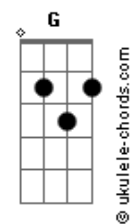

# Léo Monassa - Folhas

tom:

Intro: Am7 Dm7 E7  
Am7 Dm7 E7

Am7 Cheiro de folhas tem Am7  
Dm7  
Gosto de folhas tem teu corpo uh uh  
E7  
Teu corpo uh uh

Na primavera

Am7 Cheiro de folhas tem  
Dm7  
Folhas tem teu corpo uh  
E7  
Teu corpo uh uh  
Am7  
Na primavera

Dm7 E7  
Dá pra olhar  
Am7  
E tocar?

Dm7 E7  
Dá pra sentir  
Am7  
Dá pra viver  
Dm7  
E dá pra dançar

E7 Am7  
Com meu corpo que também quer dançar com o teu

( E G A Am7 )  
( E G A Am7 )

Am7 Cheiro de folhas tem  
Dm7  
Gosto de folhas tem teu corpo uh uh  
E7  
Teu corpo uh uh  
Na primavera

Am7 Cheiro de folhas tem  
Dm7  
Folhas tem teu corpo uh  
E7  
Teu corpo uh uh  
Am7  
Na primavera

Dm7  
Amor tropical  
E7  
É espiritual esse lance que rola  
Am7

## Acordes

Entre eu e você

Dm7  
É pura emoção

Me tira do chão  
E7 Am7  
Me vira a cabeça

( E G A Am7 )  
( E G A Am7 )

Am7  
Cheiro de folhas tem

Dm7  
Gosto de folhas tem teu corpo uh uh  
E7  
Teu corpo uh uh