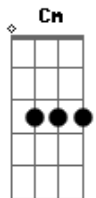

© ukulele-chords.com