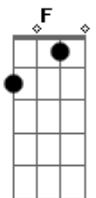

Refrão:
Gm
Não nego que esse lance tá ficando perigoso
Bb
E quando você foge o coração fica nervoso
F
Bate a ciueira
Coração vai na boca (na boca)
Gm
Não nego que esse lance tá ficando perigoso
Bb
E quando você foge o coração fica nervoso
F
Bate a ciueira
Coração vai na boca
Fala aí sem tem lugar pra esse trouxa amar
Gm
E mesmo que você não queira
Bb
Que a gente fique só de brincadeira
F
Uôô só de brincadeira
(Gm Bb F C)

Gm
Só quero saber onde você estava?
Bb
Só porque eu te perguntei
Me fez cara de brava
F
Ah éé? Ah éé ?
Refrão:
Gm
Não nego que esse lance tá ficando perigoso
Bb
E quando você foge o coração fica nervoso
F
Bate a ciueira
Coração vai na boca (na boca)
Gm
Não nego que esse lance tá ficando perigoso
Bb
E quando você foge o coração fica nervoso
F
Bate a ciueira
Coração vai na boca
Cm
Fala aí sem tem lugar pra esse trouxa amar
Gm
E mesmo que você não queira
Bb
Que a gente fique só de brincadeira
F
Só de brincadeira
Cm
Não nego que esse lance tá ficando perigoso
Bb
E quando você foge o coração nervoso
F
Bate a ciueira
Coração vai na boca
Gm
Fala aí sem tem lugar pra esse trouxa amar
Gm
E mesmo que você não queira
Bb
Que a gente fique só de brincadeira
F
Só só de brincadeira
(Gm Bb)
F
Só de brincadeira

Acordes

© ukulele-chords.com