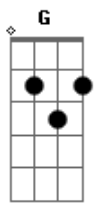

© ukulele-chords.com