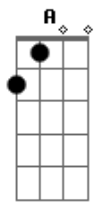

Leo Middea - Olimpo Ou Razão

tom:
Intro: A Dbm
A Dbm
Procuro saber
A Dbm
Se o agora vai nos surpreender
D
Ou teremos que inventar
E Gbm
Capacidades mecânicas
Am D E
Pra amar outra vez
A Dbm
Será ou quiser
A Dbm
Ela, ele e os sóis que vier
D
O olimpo ou a razão
E Gbm

Quem há de desfilar
Am Bm E7
Pelas linhas do meu coração
A Dbm
Eu tenho uns sonhos pra levar
Gbm
Penso sempre viajar
B
Já sofri com alguns nãos
A
Amo alguém de escorpião
Tenho levado muita dor
Dbm A
Mas quando canto chega amor
B
Já vivi mas ainda há tanto
A
Tenho mais de 25 anos

Acordes