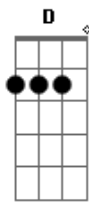

© ukulele-chords.com