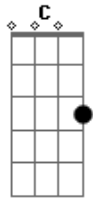

D7 Am7
E o sol se põe como Barcelona

D Am7
Nesse teu rosto tão bonito

D
Que bom que eu a beijei

(C Em7 Am7 D)

C Em7 Am7
0 que eu vivi com você

D C
Se revelou em alguns sinais
Em7 Am7

Um quatro, quartzo esotérico

D Am7
Na nossa chama de vida

D Am7
E a gente assim se despe em Troia

D Am7
Numa praia tão bonita

D
Que bom que eu aceitei

(Cm7 Em7 Am7 D)

C Em Am
0 que eu vivi com você

D Cm7
Passou do início para o final

Em Am7
0 meio se perdeu

D Am
A distância é fundamental

D Am
Para olhar pro interior

D Am
E contemplar essa paisagem

D
Para estar junto outra vez

Acordes

© ukulele-chords.com

© ukulele-chords.com

© ukulele-chords.com