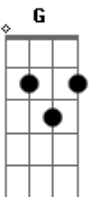

Leo Middea - Freguesia de Arroios

tom:

Intro: Am Dm Am Dm

Am
As moças do meu bairro são bonitas
Dm
Meio hippie, meio chique, underground
Am
E nesse desfile reconheço
Dm
A minha paz e o meu funk sentimental

Am
As moças do meu bairro são bonitas
Dm
Meio hippie, meio chique, underground
Am
E nesse desfile reconheço
Dm
A minha paz e o meu funk sentimental

Am
As moças
Dm D
(As moças)
Am
As moças
Dm G
(As moças)

Acordes

© ukulele-chords.com

© ukulele-chords.com

© ukulele-chords.com

© ukulele-chords.com

Am
As moças do meu bairro são bonitas
Dm
Meio hippie, meio chique, underground
Am
E nesse desfile reconheço
Dm
A minha paz e o meu funk sentimental
Am
As moças do meu bairro são bonitas
Dm
Meio hippie, meio chique, underground
Am
E nesse desfile reconheço
Dm
A minha paz e o meu funk sentimental