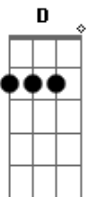

Am
As moças do meu bairro são bonitas
Dm
Meio hippie, meio chique, underground
Am
E nesse desfile reconheço
Dm
A minha paz e o meu funk sentimental

Am
As moças
Dm D
(As moças)
Am
As moças
Dm G
(As moças)

Acordes

© ukulele-chords.com

© ukulele-chords.com

© ukulele-chords.com

© ukulele-chords.com

Am
As moças do meu bairro são bonitas
Dm
Meio hippie, meio chique, underground
Am
E nesse desfile reconheço
Dm
A minha paz e o meu funk sentimental
Am
As moças do meu bairro são bonitas
Dm
Meio hippie, meio chique, underground
Am
E nesse desfile reconheço
Dm
A minha paz e o meu funk sentimental