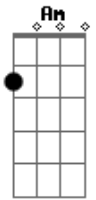

Leo Middea - Freguesia de Arroios

tom:

Intro: Am Dm Am Dm

Am
As moças do meu bairro são bonitas
Dm
Meio hippie, meio chique, underground
Am
E nesse desfile reconheço
Dm
A minha paz e o meu funk sentimental
Am
As moças do meu bairro são bonitas
Dm
Meio hippie, meio chique, underground
Am
E nesse desfile reconheço
Dm
A minha paz e o meu funk sentimental

Am
As moças
Dm D
(As moças)
Am
As moças
Dm G
(As moças)

Acordes

© ukulele-chords.com

© ukulele-chords.com

© ukulele-chords.com

© ukulele-chords.com

Am
As moças do meu bairro são bonitas
Dm
Meio hippie, meio chique, underground
Am
E nesse desfile reconheço
Dm
A minha paz e o meu funk sentimental
Am
As moças do meu bairro são bonitas
Dm
Meio hippie, meio chique, underground
Am
E nesse desfile reconheço
Dm
A minha paz e o meu funk sentimental