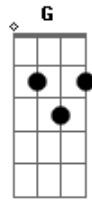

Leo Middea - Freguesia de Arroios

tom:

Intro: Am Dm Am Dm

Am
As moças do meu bairro são bonitas
Dm
Meio hippie, meio chique, underground
Am
E nesse desfile reconheço
Dm
A minha paz e o meu funk sentimental
Am
As moças do meu bairro são bonitas
Dm
Meio hippie, meio chique, underground
Am
E nesse desfile reconheço
Dm
A minha paz e o meu funk sentimental

Am
As moças
Dm D
(As moças)
Am
As moças
Dm G
(As moças)

Acordes

© ukulele-chords.com

© ukulele-chords.com

© ukulele-chords.com

© ukulele-chords.com

Am
As moças do meu bairro são bonitas
Dm
Meio hippie, meio chique, underground
Am
E nesse desfile reconheço
Dm
A minha paz e o meu funk sentimental
Am
As moças do meu bairro são bonitas
Dm
Meio hippie, meio chique, underground
Am
E nesse desfile reconheço
Dm
A minha paz e o meu funk sentimental