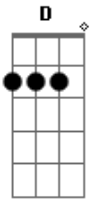

Leo Middea - Freguesia de Arroios

tom:

Intro: Am Dm Am Dm

Am
As moças do meu bairro são bonitas
Dm
Meio hippie, meio chique, underground
Am
E nesse desfile reconheço
Dm
A minha paz e o meu funk sentimental
Am
As moças do meu bairro são bonitas
Dm
Meio hippie, meio chique, underground
Am
E nesse desfile reconheço
Dm
A minha paz e o meu funk sentimental

Am
As moças
Dm D
(As moças)
Am
As moças
Dm G
(As moças)

Acordes

© ukulele-chords.com

© ukulele-chords.com

© ukulele-chords.com

© ukulele-chords.com

Am
As moças do meu bairro são bonitas
Dm
Meio hippie, meio chique, underground
Am
E nesse desfile reconheço
Dm
A minha paz e o meu funk sentimental
Am
As moças do meu bairro são bonitas
Dm
Meio hippie, meio chique, underground
Am
E nesse desfile reconheço
Dm
A minha paz e o meu funk sentimental