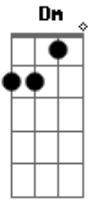

Leo Middea - Freguesia de Arroios

tom:

Intro: Am Dm Am Dm

Am
As moças do meu bairro são bonitas
Dm
Meio hippie, meio chique, underground
Am
E nesse desfile reconheço
Dm
A minha paz e o meu funk sentimental
Am
As moças do meu bairro são bonitas
Dm
Meio hippie, meio chique, underground
Am
E nesse desfile reconheço
Dm
A minha paz e o meu funk sentimental

Am
As moças
Dm D
(As moças)
Am
As moças
Dm G
(As moças)

Acordes

© ukulele-chords.com

© ukulele-chords.com

© ukulele-chords.com

© ukulele-chords.com

Am
As moças do meu bairro são bonitas
Dm
Meio hippie, meio chique, underground
Am
E nesse desfile reconheço
Dm
A minha paz e o meu funk sentimental
Am
As moças do meu bairro são bonitas
Dm
Meio hippie, meio chique, underground
Am
E nesse desfile reconheço
Dm
A minha paz e o meu funk sentimental