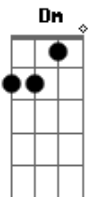

© ukulele-chords.com