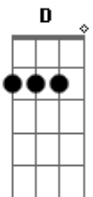

Am  
As moças do meu bairro são bonitas  
Dm  
Meio hippie, meio chique, underground  
Am  
E nesse desfile reconheço  
Dm  
A minha paz e o meu funk sentimental

Am  
As moças  
Dm D  
(As moças)  
Am  
As moças  
Dm G  
(As moças)

## Acordes

© ukulele-chords.com

© ukulele-chords.com

© ukulele-chords.com

© ukulele-chords.com

Am  
As moças do meu bairro são bonitas  
Dm  
Meio hippie, meio chique, underground  
Am  
E nesse desfile reconheço  
Dm  
A minha paz e o meu funk sentimental  
Am  
As moças do meu bairro são bonitas  
Dm  
Meio hippie, meio chique, underground  
Am  
E nesse desfile reconheço  
Dm  
A minha paz e o meu funk sentimental