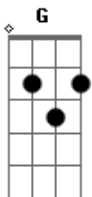

# Leo Middea - Freguesia de Arroios

tom:

Intro: Am Dm Am Dm

Am  
As moças do meu bairro são bonitas  
Dm  
Meio hippie, meio chique, underground  
Am  
E nesse desfile reconheço  
Dm  
A minha paz e o meu funk sentimental

Am  
As moças do meu bairro são bonitas  
Dm  
Meio hippie, meio chique, underground  
Am  
E nesse desfile reconheço  
Dm  
A minha paz e o meu funk sentimental

Am  
As moças  
Dm D  
(As moças)  
Am  
As moças  
Dm G  
(As moças)

## Acordes

© ukulele-chords.com

© ukulele-chords.com

© ukulele-chords.com

© ukulele-chords.com

Am  
As moças do meu bairro são bonitas  
Dm  
Meio hippie, meio chique, underground  
Am  
E nesse desfile reconheço  
Dm  
A minha paz e o meu funk sentimental  
Am  
As moças do meu bairro são bonitas  
Dm  
Meio hippie, meio chique, underground  
Am  
E nesse desfile reconheço  
Dm  
A minha paz e o meu funk sentimental