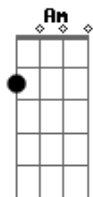

Leo Middea - Freguesia de Arroios

tom:

Intro: Am Dm Am Dm

Am
As moças do meu bairro são bonitas
Dm
Meio hippie, meio chique, underground
Am
E nesse desfile reconheço
Dm
A minha paz e o meu funk sentimental

Am
As moças do meu bairro são bonitas
Dm
Meio hippie, meio chique, underground
Am
E nesse desfile reconheço
Dm
A minha paz e o meu funk sentimental

Am
As moças
Dm D
(As moças)
Am
As moças
Dm G
(As moças)

Acordes

© ukulele-chords.com