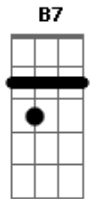

© ukulele-chords.com