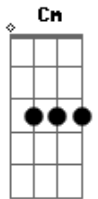

© ukulele-chords.com