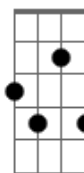

© ukulele-chords.com

Gb7