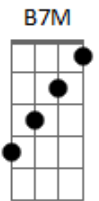

© ukulele-chords.com