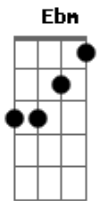

© ukulele-chords.com