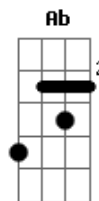

© ukulele-chords.com