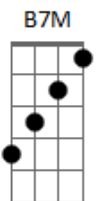

© ukulele-chords.com