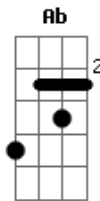

© ukulele-chords.com