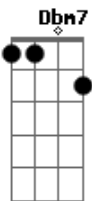

© ukulele-chords.com