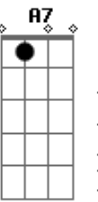

© ukulele-chords.com