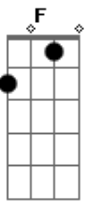

© ukulele-chords.com