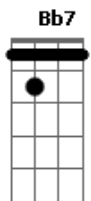

© ukulele-chords.com