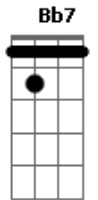

© ukulele-chords.com