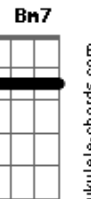

© ukulele-chords.com

© ukulele-chords.com