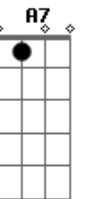

© ukulele-chords.com