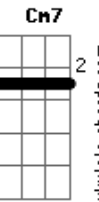

© ukulele-chords.com