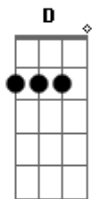

Leo Middea - Bilhete

Tom: F

Em7
Quanto mais sincero amor
Dm7 Em7
Que me der, eu irei lhe desejar
Dm7 A7
Que uma flor te leve
Onde quer chegar

Em7
Quanto mais sincera sorte
Dm7 Em7
Que receber levo em um bilhete
Dm7
O meu para você
A7
As antigas cartas de amor
Dm7 Dbm7
Voltei a ler, para o entender
Cm7 Bm7 Am7
Do verdadeiro sentimento vindo de você

D A7 Dm7
E assim, sigo com o pé de nada
D
O pé no chão a caminho de uma levada
A7 Dm7
No ritmo do meu coração
D A7 Dm7

A sua dança me deixa confuso
D
É uma ballet de surdo-mudo
A7 Dm7
Pra calar o meu coração
(D A7 Dm7) 2x
D A7 Dm7
O meu coração bateu na porta do teu (2x)
Parte Tango: Dm7 A7 Bb7 F7M Gm Dm7 D A7 Dm7
D A7 Dm7
E assim, sigo com o pé de nada
D
O pé no chão a caminho de uma levada
A7 Dm7
No ritmo do meu coração
D A7 Dm7
A sua dança me deixa confuso
D
É uma ballet de surdo-mudo
A7 Dm7
Pra calar o meu coração
(D A7 Dm7) 2x
D A7 Dm7
O meu coração bateu na porta do teu (2x)

Acordes