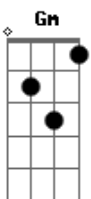

© ukulele-chords.com