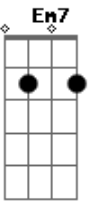

© ukulele-chords.com