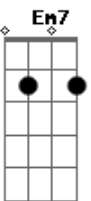

© ukulele-chords.com