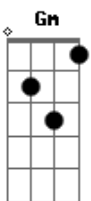

© ukulele-chords.com