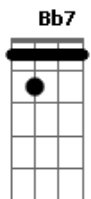

© ukulele-chords.com