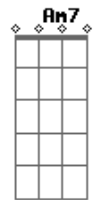

© ukulele-chords.com