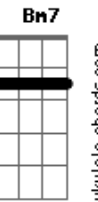

© ukulele-chords.com