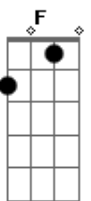

© ukulele-chords.com