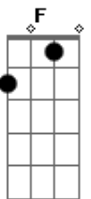

© ukulele-chords.com