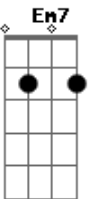

© ukulele-chords.com