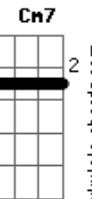

© ukulele-chords.com