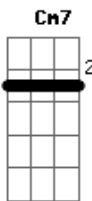

© ukulele-chords.com