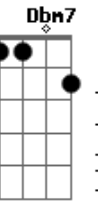

© ukulele-chords.com

© ukulele-chords.com