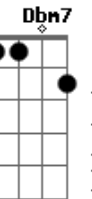

© ukulele-chords.com