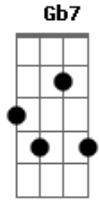

Leo Middea - Bairro da Graça

tom:

G

A Dbm7 B7 Gb7 Dbm6

Eu gosto de ver as cores dessa praça

Dbm7 B7 A

No teu olhar: Bairro da Graça

Dbm7 B7 Gb7 Dbm6 Dbm7 B7

E tudo que for carinhar

A Dbm7 B7 Gb7 Dbm6

Um rosto, uma foto e uma verdade

Dbm7 B7 A

Em cada encontro: Bairro da Graça

Dbm7 B7 Gb7 Dbm6 Dbm7 B7

Onde meu peito se refaz

Dbm7 Gb7 Dbm6 Dbm7

Ah, tanta gente nesse lugar

Gb7 A

Que eu perco as contas dos encontros

B7 Dbm7

É quando eu vejo ela me balançar

Gb7 Dbm6 A

Que eu me interesso por cantar

B7 Dbm7

Eu me interesso por cantar

Gb7 Dbm6 A

Eu me interesso por cantar

Acordes

© ukulele-chords.com

© ukulele-chords.com

© ukulele-chords.com

© ukulele-chords.com