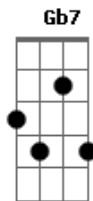

Leo Middea - Bairro da Graça

tom: G

A Dbm7 B7 Gb7 Dbm6

Eu gosto de ver as cores dessa praça
Dbm7 B7 A

No teu olhar: Bairro da Graça
Dbm7 B7 Gb7 Dbm6 Dbm7 B7

Que serpenteia meu paladar

A Dbm7 B7 Gb7 Dbm6

Eu gosto de amar pelo mistério
Dbm7 B7 A

Mesmo a gente sem critério
Dbm7 B7 Gb7 Dbm6 Dbm7 B7

De resolver pela solidão

Dbm7 Gb7 Dbm6 Dbm7

Ah, tanta gente nesse lugar

Que eu perco as contas dos encontros
Gb7 A B7 Dbm7

É quando eu vejo ela me balançar
B7 Gb7 Dbm6 A

Que eu me interesse por cantar

B7 Dbm7

Eu me interesse por cantar
Gb7 Dbm6 A

Eu me interesse por cantar

A Dbm7 B7 Gb7 Dbm6

Eu quero que essa luz seja esfera
Dbm7 B7 A Dbm7

Da amizade: Izabela
B7 Gb7 Dbm6 Dbm7 B7

E tudo que for carinhar

A Dbm7 B7 Gb7 Dbm6

Um rosto, uma foto e uma verdade
Dbm7 B7 A

Em cada encontro: Bairro da Graça
Dbm7 B7 Gb7 Dbm6 Dbm7 B7

Onde meu peito se refaz

Dbm7 Gb7 Dbm6 Dbm7

Ah, tanta gente nesse lugar
Gb7 A

Que eu perco as contas dos encontros
B7 Dbm7

É quando eu vejo ela me balançar
Gb7 Dbm6 A

Que eu me interesse por cantar

B7 Dbm7

Eu me interesse por cantar
Gb7 Dbm6 A

Eu me interesse por cantar

Acordes

© ukulele-chords.com

© ukulele-chords.com

© ukulele-chords.com

© ukulele-chords.com

© ukulele-chords.com

© ukulele-chords.com