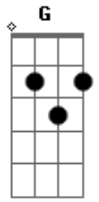

Leo Middea - Bairro da Graça

tom:

G

A Dbm7 B7 Gb7 Dbm6

Eu gosto de ver as cores dessa praça

Dbm7 B7 A

No teu olhar: Bairro da Graça

Dbm7 B7 Gb7 Dbm6 Dbm7 B7

E tudo que for carinhar

A Dbm7 B7 Gb7 Dbm6

Um rosto, uma foto e uma verdade

Dbm7 B7 A

Em cada encontro: Bairro da Graça

Dbm7 B7 Gb7 Dbm6 Dbm7 B7

Onde meu peito se refaz

Dbm7 Gb7 Dbm6 Dbm7

Ah, tanta gente nesse lugar

Gb7 A

Que eu perco as contas dos encontros

B7 Dbm7

É quando eu vejo ela me balançar

Gb7 Dbm6 A

Que eu me interesso por cantar

B7 Dbm7

Eu me interesso por cantar

Gb7 Dbm6 A

Eu me interesso por cantar

Acordes

© ukulele-chords.com

© ukulele-chords.com

© ukulele-chords.com

© ukulele-chords.com