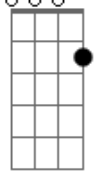

(Intro)

G7M C7M G7M C7M
Talvez não esteja tão longe
G7M
Quando a noite chegar,
C7M G7M C7M
Essa mesma lua que iluminará nossos sonhos

(Intro)

Acordes

G7M

© ukulele-chords.com

C7M

© ukulele-chords.com