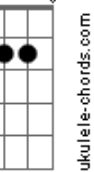

Leo Middea - A Menina do Porto

Tom: D
Intro: G7M C7M (2x)

G7M C7M
Acha que é herói
G7M C7M
E te dá um beijo de saudade
G7M C7M G7M C7M
Volta pra sua casa, achando que é o tempo
C Ab7 C Ab7
Olha pro céu e imagina você lá
C
Caminhando entre as nuvens
Ab7 Gbm7 Bm7 Gbm7
Com a promessa de que irá voltar
Bm7 Db7 Gbm7
E no fim ele conclui que odeia despedidas
Dbm7 Gbm7 E A7M
Mas respira fundo e diz
Dbm7 Gbm7 E

"Pôr do sol, diga olá pra essa menina
Dbm7 Gbm7 E
Pôr do sol, beije o mar, de despedida
Dbm7 Gbm7 E
Pôr do sol ilumina bem essa do porto feliz
A7M
E mande uma mensagem daqui,
Gbm7 G
Dizendo que irei ficar com saudade"

(Intro)

G7M C7M G7M C7M
Talvez não esteja tão longe
G7M
Quando a noite chegar,
C7M G7M C7M
Essa mesma lua que iluminará nossos sonhos

(Intro)

Acordes

© ukulele-chords.com

© ukulele-chords.com

© ukulele-chords.com

D

© ukulele-chords.com

© ukulele-chords.com

© ukulele-chords.com

© ukulele-chords.com

© ukulele-chords.com

© ukulele-chords.com

© ukulele-chords.com

© ukulele-chords.com

© ukulele-chords.com