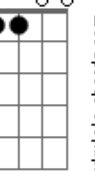

Leo Middea - A Menina do Porto

Tom: D
Intro: G7M C7M (2x)

G7M C7M
Acha que é herói
G7M C7M
E te dá um beijo de saudade
G7M C7M G7M C7M
Volta pra sua casa, achando que é o tempo
C Ab7 C Ab7
Olha pro céu e imagina você lá
C
Caminhando entre as nuvens
Ab7 Gbm7 Bm7 Gbm7
Com a promessa de que irá voltar
Bm7 Db7 Gbm7
E no fim ele conclui que odeia despedidas
Dbm7 Gbm7 E A7M
Mas respira fundo e diz
Dbm7 Gbm7 E

"Pôr do sol, diga olá pra essa menina
Dbm7 Gbm7 E
Pôr do sol, beije o mar, de despedida
Dbm7 Gbm7 E
Pôr do sol ilumina bem essa do porto feliz
A7M
E mande uma mensagem daqui,
Gbm7 G
Dizendo que irei ficar com saudade"

(Intro)

G7M C7M G7M C7M
Talvez não esteja tão longe
G7M
Quando a noite chegar,
C7M G7M C7M
Essa mesma lua que iluminará nossos sonhos

(Intro)

Acordes

© ukulele-chords.com

© ukulele-chords.com

A7M

© ukulele-chords.com

© ukulele-chords.com

© ukulele-chords.com

© ukulele-chords.com

© ukulele-chords.com

© ukulele-chords.com

© ukulele-chords.com

© ukulele-chords.com

© ukulele-chords.com

© ukulele-chords.com