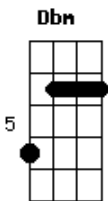

© ukulele-chords.com