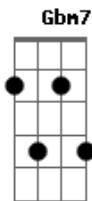

© ukulele-chords.com