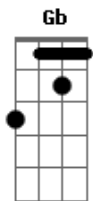

© ukulele-chords.com