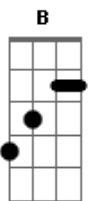

© ukulele-chords.com