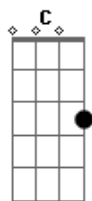

# Léo Mantovani - Aleluia Ressuscitou

tom:

E

[Refrão]

E A B E A B Dbm  
Alelu\_\_uia! Alelu\_\_uia!  
Gbm7 B E  
Alelu\_\_uia!

[Primeira Parte]

A Gbm  
Por que procuras entre os mortos  
A B A Gbm B  
Quem vivo está e sobre os principados triunfou?  
A E Dbm  
Sim, nosso Deus está vivo  
Gb A B  
O Rei da glória ressuscitou

© ukulele-chords.com

© ukulele-chords.com

Alelu\_\_uia!

[Segunda Parte]

A Gbm A B  
O Sol da Justiça resplandeceu  
A Gbm B  
E a longa noite foi vencida  
A E Dbm  
Cristo morreu nossa morte  
Gb A B  
E ressuscitando, deu-nos a vida