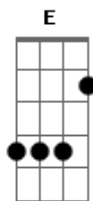

Léo Mantovani - Aleluia Ressuscitou

tom:

E

[Refrão]

E A B E A B Dbm
Alelu__uia! Alelu__uia!
Gbm7 B E
Alelu__uia!

[Primeira Parte]

A Gbm
Por que procuras entre os mortos
A B A Gbm B
Quem vivo está e sobre os principados triunfou?
A E Dbm
Sim, nosso Deus está vivo
Gb A B
O Rei da glória ressuscitou

[Refrão]

E A B E A B Dbm
Alelu__uia! Alelu__uia!
Gbm7 B E

Acordes

© ukulele-chords.com