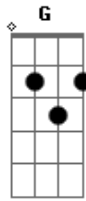

© ukulele-chords.com