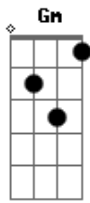

© ukulele-chords.com