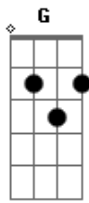

© ukulele-chords.com