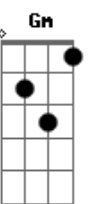

© ukulele-chords.com