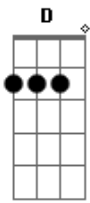

Léo Magalhães - Truque da Ilusão

Tom: D

Quando a solidão invade o quarto de manhã.
a minha alma chora procurando por você
cheiro de paixão no velho cobertor de lã
é tão forte nessa hora que chego a sentir prazer
e a saudade não me deixa te esquecer
Me deu carinho e quando amanheceu

seu amor me fez hora extra
bebeu meu vinho depois
desapareceu da minha festa
Jurei não mais me entregar pra amores assim
mas na hora h não depende só de mim.
acontece que meu coração
não resiste essa insensatez
e caiu no truque da ilusão mais uma vez

Acordes