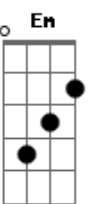

© ukulele-chords.com