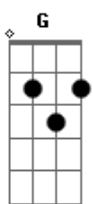

© ukulele-chords.com