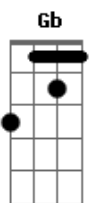

Gb
Só não deixa eu ficar bebo

Db
Se não eu te ligo

Ebm B
Esqueço da hora que 'cê terminou comigo

Gb
Não deixa eu ficar bebo

Db
Se não eu te ligo

Ebm B
Um bêbado solteiro com saudade é um perigo

[Refrão]

Gb
Só não deixa eu ficar bebo

Db
Se não eu te ligo

Ebm B
Esqueço da hora que 'cê terminou comigo

Gb
Não deixa eu ficar bebo

Db
Se não eu te ligo

Ebm B
Um bêbado solteiro com saudade é um perigo

[Final] Gb

Acordes

© uku.lele-chor ds.com