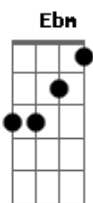

© uku.lele-chor ds.com