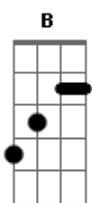

© uku.lele-chor ds.com