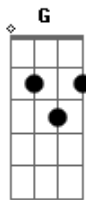

© ukulele-chords.com