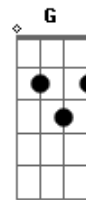

© ukulele-chords.com