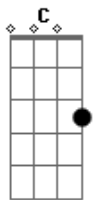

Léo Magalhães - Quero Ter Você

Tom: C

Am F
Ouvi dizer que não me esqueceu
Am G
Que ainda pensa em mim
Am F
Mas afinal o que aconteceu?
Com esse nosso amor
Am E A

Que era tão lindo
A E Bm D
Quero ter você, de novo comigo
E A
Ti ter sempre ao meu lado
E
Custe o que custar
Bm D
Vencer todas as barreiras
E A
Pra isso nunca acabar

Acordes

© ukulele-chords.com