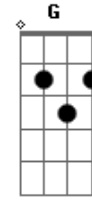

© ukulele-chords.com