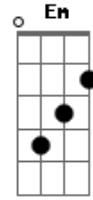

© ukulele-chords.com