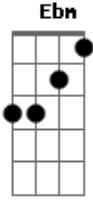

© ukulele-chords.com