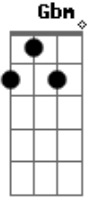

© ukulele-chords.com