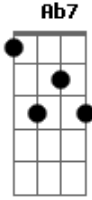

© ukulele-chords.com