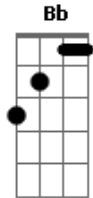

© ukulele-chords.com