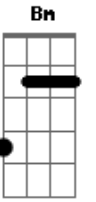

© ukulele-chords.com