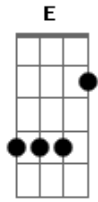

© ukulele-chords.com