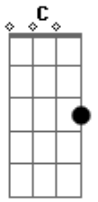

© ukulele-chords.com