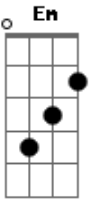

© ukulele-chords.com