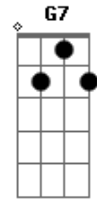

© ukulele-chords.com