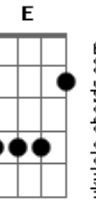

© ukulele-chords.com