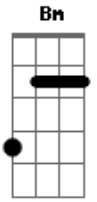

© ukulele-chords.com