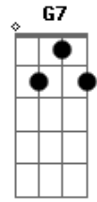

© ukulele-chords.com