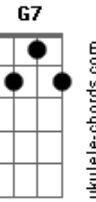

© ukulele-chords.com