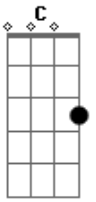

© ukulele-chords.com