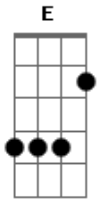

© ukulele-chords.com