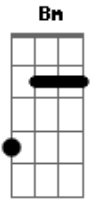

© ukulele-chords.com