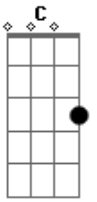

© ukulele-chords.com