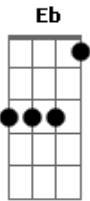

© ukulele-chords.com